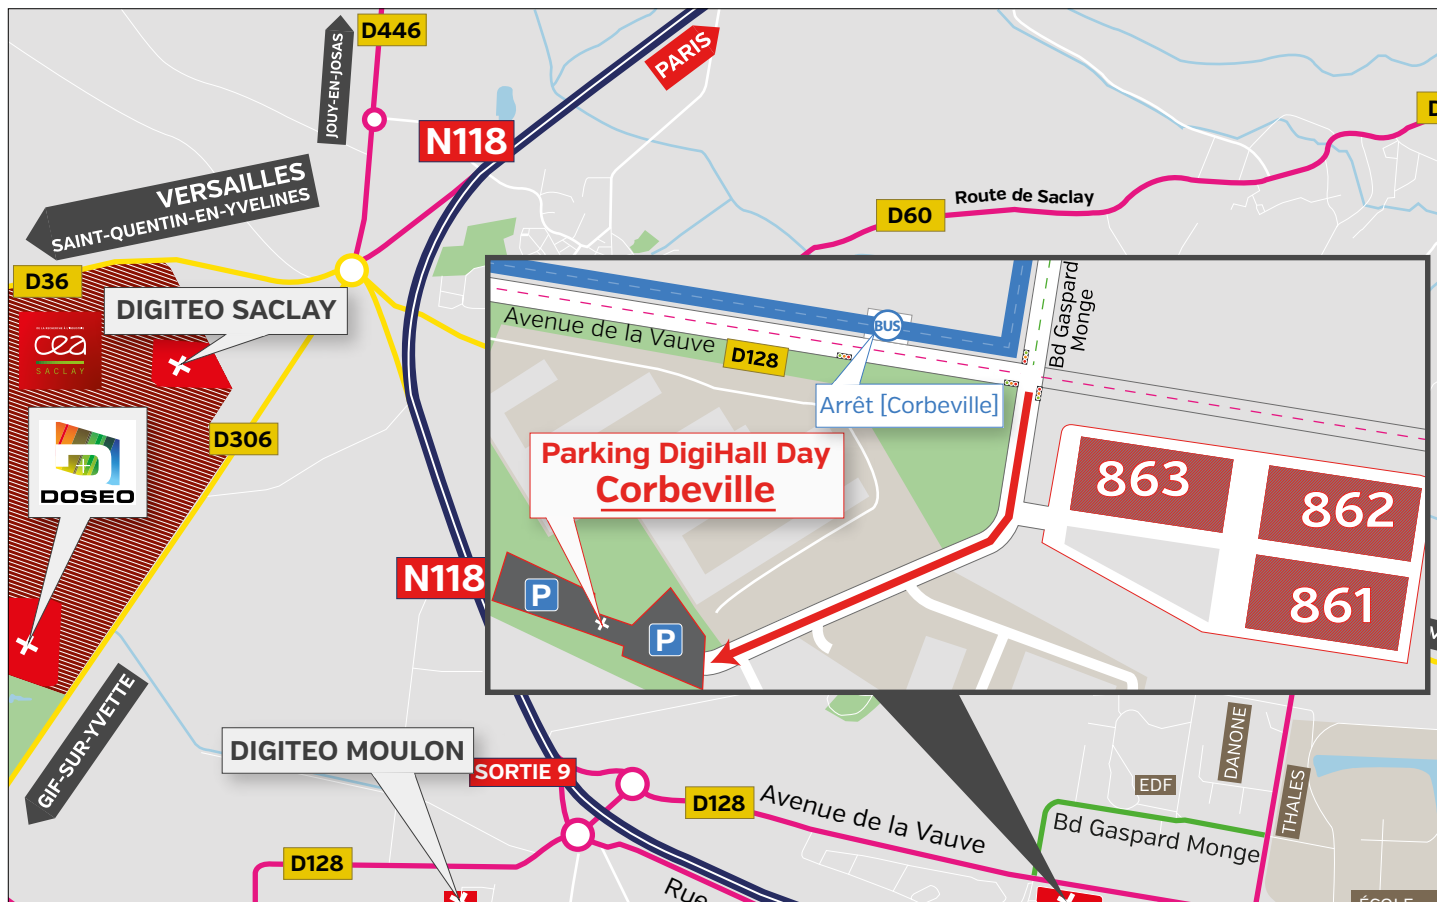

DIGIHALLDAY

ACCÈS AU PARKING CORBEVILLE

Centre d'intégration Nano-INNOV

8 avenue de la Vauve

91120 PALAISEAU

GPS | N 48.711993 ° | E 2.189479°

PAR LA ROUTE [DEPUIS PARIS]

1. Par N118 via Pont de Sèvres

- suivre la N118 jusqu'à sortie 9 (Centre Universitaire) ;
- au 1er rond-point prendre la 4e sortie ;
- au rond-point suivant prendre la 1ère sortie sur la D128 direction Palaiseau ;
- à 500m, tourner à droite au deuxième feu ;
- puis continuer tout droit sur 250 mètres jusqu'à arrivée sur le parking Corbeville.

2. Par A6 via Porte d'Orléans ou Porte d'Italie

- prendre l'A6a, puis E5/E50/Palaiseau/Étampes/Bordeaux/Nantes/Massy/Longjumeau ;
- sortie à gauche direction D444/Versailles/Igny/Bièvres ;
- rejoindre l'A126 puis continuer sur la D36 ;
- au rond-point, prendre la 2e sortie sur Avenue de la Vauve/D128 ;
- au 2ème feu, prendre à droite sur Boulevard Gaspard Monge ;
- aux 4 prochains feux, continuer tout droit sur 300 mètres jusqu'à arrivée sur le parking Corbeville.

ACCÈS AU DIGIHALL DAY EN TRANSPORTS EN COMMUN

Depuis Paris

- RER B, (direction Saint-Rémy-lès-Chevreuse) ;
- RER C, (direction Versailles Chantiers) ;
- Arrêt Massy-Palaiseau (voir ci-après).

Depuis Roissy-CDG