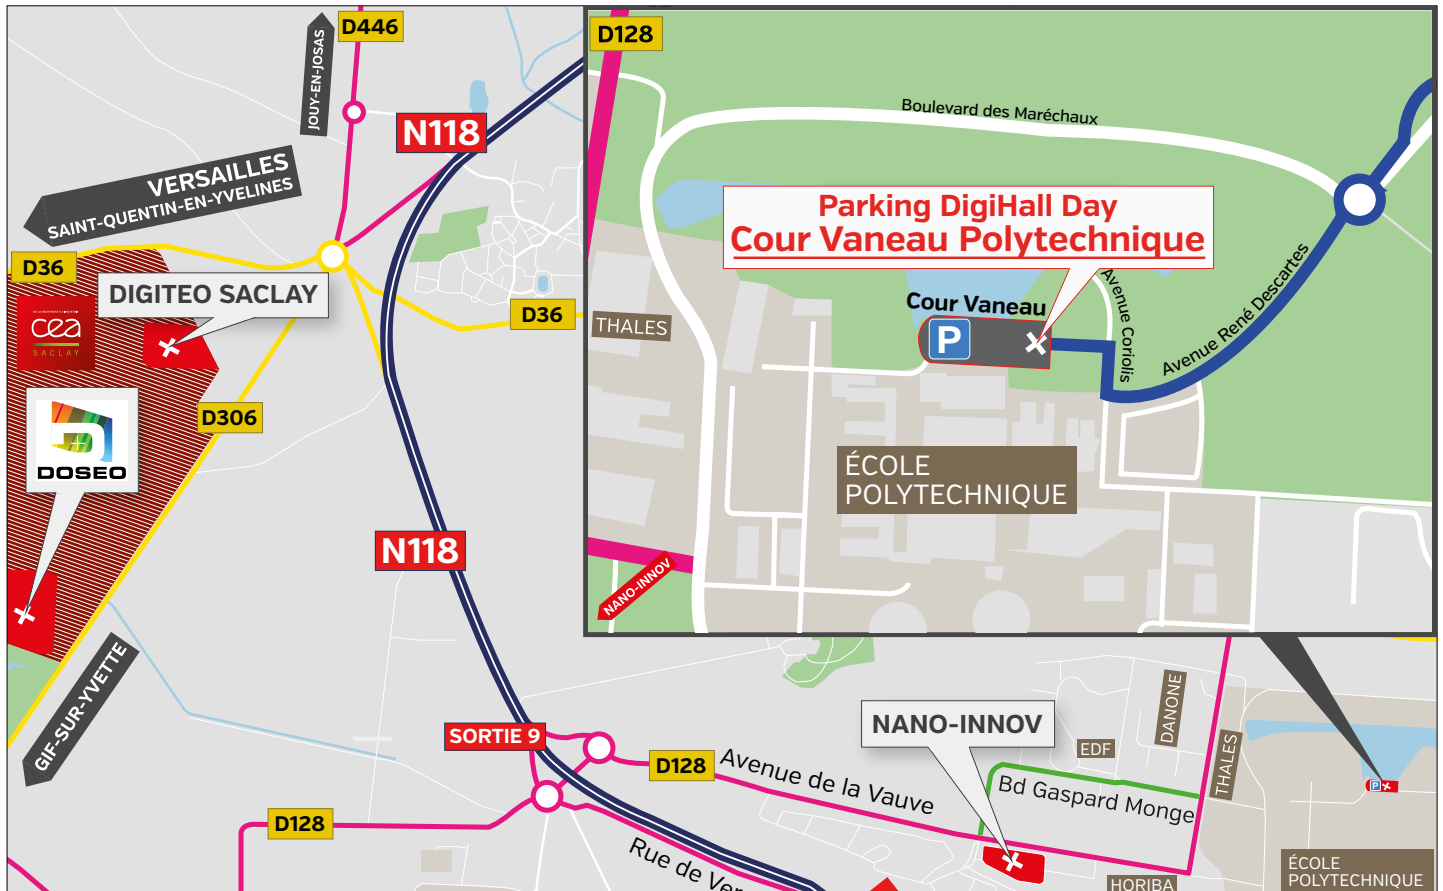

DIGIHALLDAY

ACCÈS AU PARKING COUR VANEAU POLYTECHNIQUE

Cour Vaneau
91120 PALAISEAU
GPS | N 48.7146284 ° | E 2.2118759°

PAR LA ROUTE [DEPUIS PARIS]

1. Par N118 via Pont de Sèvres

- suivre la N118 en direction de D36 à Saclay ;
- continuer sur D36 ;
- au rond-point, prendre la 4ème sortie sur D36 et rester sur la file de droite ;
- au rond-point, prendre la 2ème sortie sur Avenue René Descartes ;
- prendre à droite sur Avenue Coriolis ;
- prendre à gauche sur Cour Vaneau.

2. Par A6 via Porte d'Orléans ou Porte d'Italie

- prendre l'A6a ou l'A6b, puis E5/E50/Palaiseau/Étampes/Bordeaux/Nantes/Massy/Longjumeau ;
- sortie à gauche direction N444/Versailles/Igny/Bièvres ;
- rejoindre l'A126 puis continuer sur la D36 en direction de Cour Vaneau ;
- au rond-point, prendre la 2ème sortie sur Avenue René Descartes ;
- prendre à droite sur Avenue Coriolis ;
- prendre à gauche sur Cour Vaneau.

De 08:00 à 19:00, toutes les 15 minutes, des navettes seront mises en place pour assurer le transfert entre le parking Cour Vaneau Polytechnique et le DigiHall Day.

ACCÈS AU DIGIHALL DAY EN TRANSPORTS EN COMMUN

Depuis Paris

- RER B, (direction Saint-Rémy-lès-Chevreuse) ;
- RER C, (direction Versailles Chantiers) ;
- Arrêt Massy-Palaiseau (voir ci-après).

Depuis Roissy-CDG

- RER B (direction Saint-Rémy-lès-Chevreuse) ;
- Arrêt Massy-Palaiseau (voir ci-après).