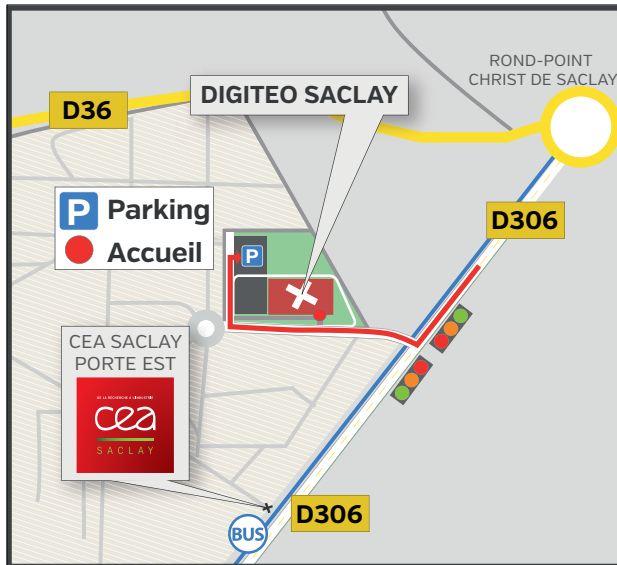

## ACCÈS AU PARKING DE DIGITEO SACLAY

CEA SACLAY DIGITEO LABS

Bât. 565

91191 GIF-SUR-YVETTE CEDEX

GPS | N 48.727849° | E 02.156158°

### PAR LA ROUTE [DEPUIS PARIS]

#### 1. Par N118 via Pont de Sèvres

- Suivre la N118 jusqu'à sortie 8 (Saclay/Gif -sur-Yvette) ;
- au rond-point prendre la 3ème sortie (RD 306) direction Gif-sur-Yvette ;
- à 400m tourner au premier feu à droite et continuer jusqu'au parking en longeant le bâtiment DIGITEO Saclay.

#### 2. Par A6 via Porte d'Orléans ou Porte d'Italie

- Prendre l'A6a, puis E5/E50/Palaiseau/Étampes/Bordeaux/Nantes/Massy/Longjumeau ;
- sortie à gauche direction D444/Versailles/Igny/Bièvres ;
- rejoindre l'A126 puis continuer sur la D36 jusqu'au rond-point du Christ de Saclay ;
- prendre la 4ème sortie (RD 306) direction Gif-sur-Yvette ;
- à 400m tourner au premier feu à droite et continuer jusqu'au parking en longeant le bâtiment DIGITEO Saclay.